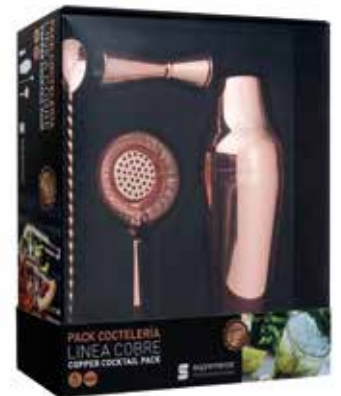

131658 - SET 4 PZ PREPARAZIONE COCKTAIL RAME
(CUCCHIAIO MESCOLATORE + PASSINO BAR + MISURINO COCKTAIL + AGITATORE) *