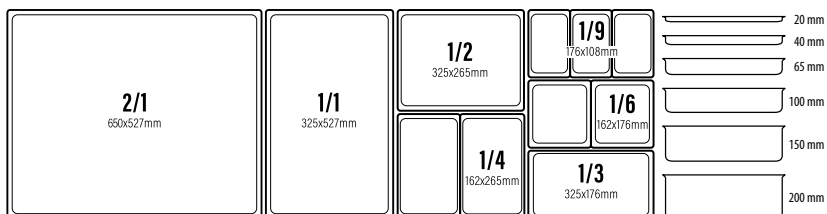

144349 - COPPA CM 13,5X12,5 H 4,4 ■

144344 - COPPA QUADRATA CM 26,7X26,7 ■

144348 - COPPA RETTANGOLARE CM 19 ■

144343 - VASSOIO RETTANGOLARE CM 30,5 ■

VASSOI GASTRONORM PORCELLANA

144139 - VASSOIO RETTANGOLARE GN 1/1 CM 53X32,5