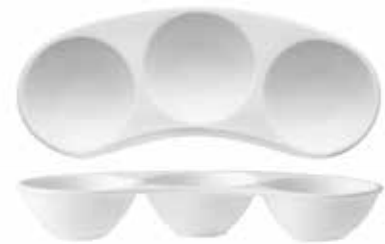

COPPETTE NEW BONE CHINA BIANCA OPACA

1

1 144117 - MINI PASTA BOWL TONDO Ø CM 13,9 H 4 ■

2

2 144116 - COPPETTA TONDA SVASATA Ø CM 10,2 H 4 ■

3

3 144114 - COPPETTA OVALE SVASATA GRANDE CM 9,9X7,9 H 4,4 ■

4

4 144113 - COPPETTA QUADRATA CM 9,7X9,7 H 4,1 ■

5

5 144115 - PIATTINO QUADRATO CM 9,9X9,9 H 1 ■

1 144096 - MINI PASTA BOWL TONDO INCLINATO Ø CM 9,8 H 4 ■

2 144100 - COPPETTA GOCCIA CM 6,5X5,1 H 4 ■

3 144112 - PIATTINO TONDO 2 SCOMPARTI Ø CM 9,1 H 1,9 ■