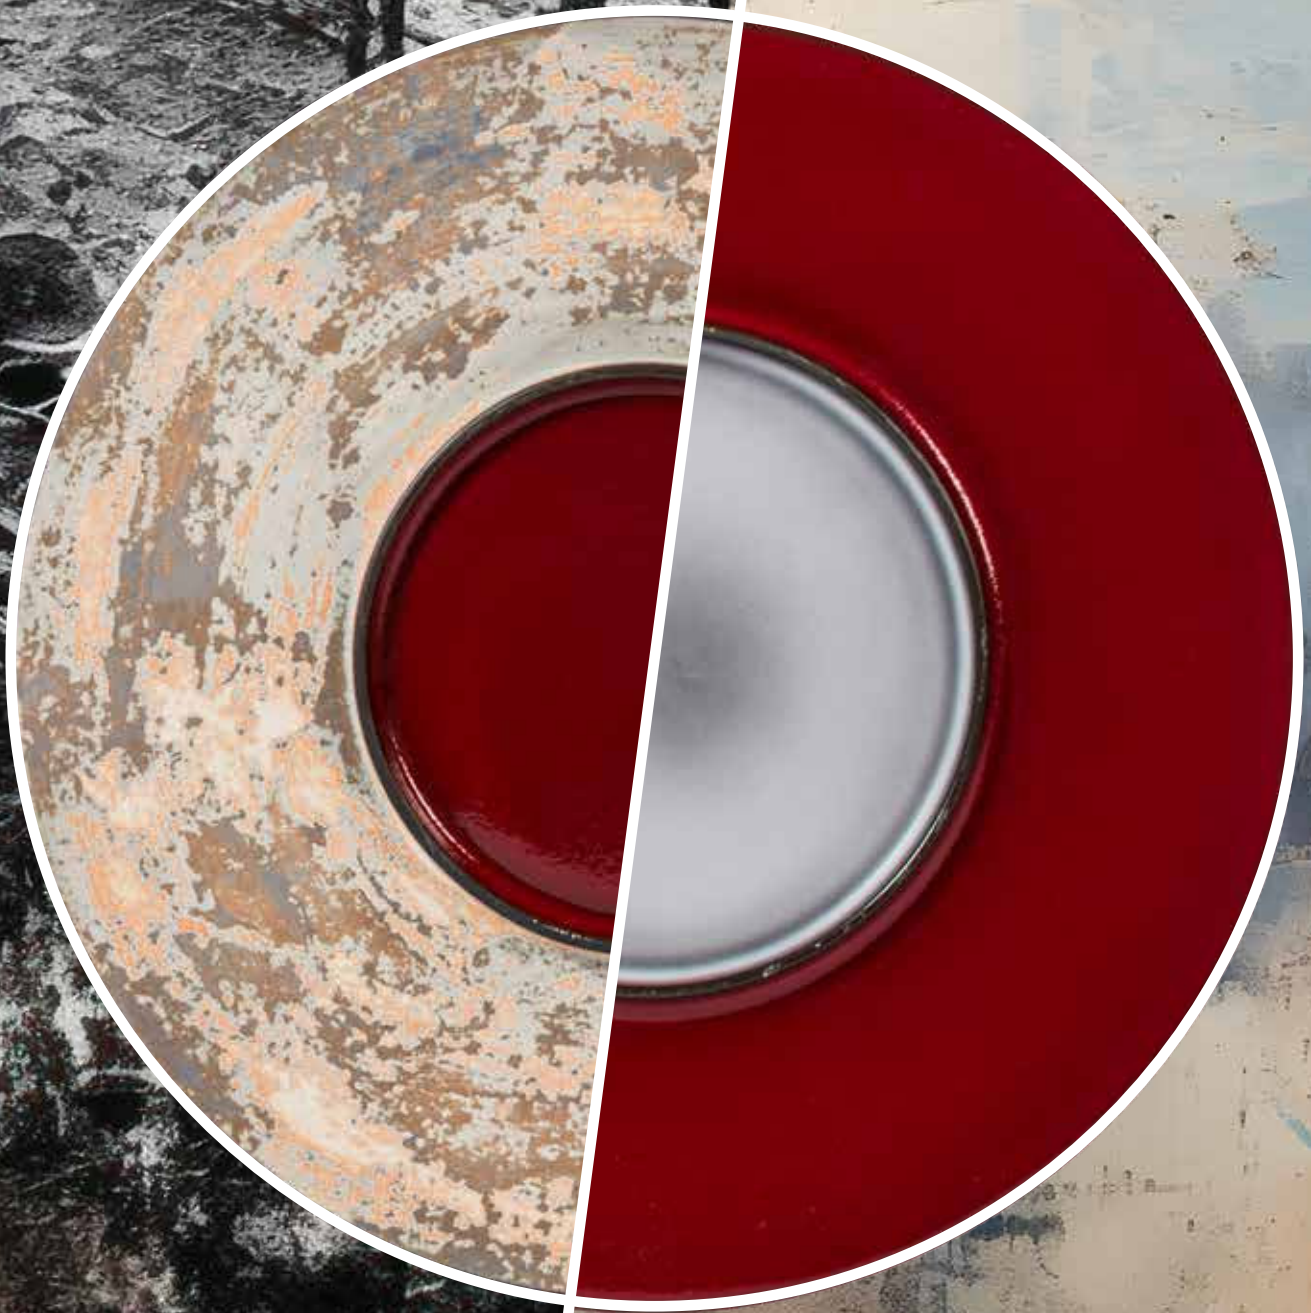

ESSENTIA

 = Nuovi inserimenti rispetto a catalogo precedente

[E] = Articoli promozionati e/o in esaurimento scorte

144279 - PIATTO PIANO Ø CM 30,5 ■

144278 - PIATTO PIANO Ø CM 28,6 ■
144277 - PIATTO FRUTTA Ø CM 21,5 ■