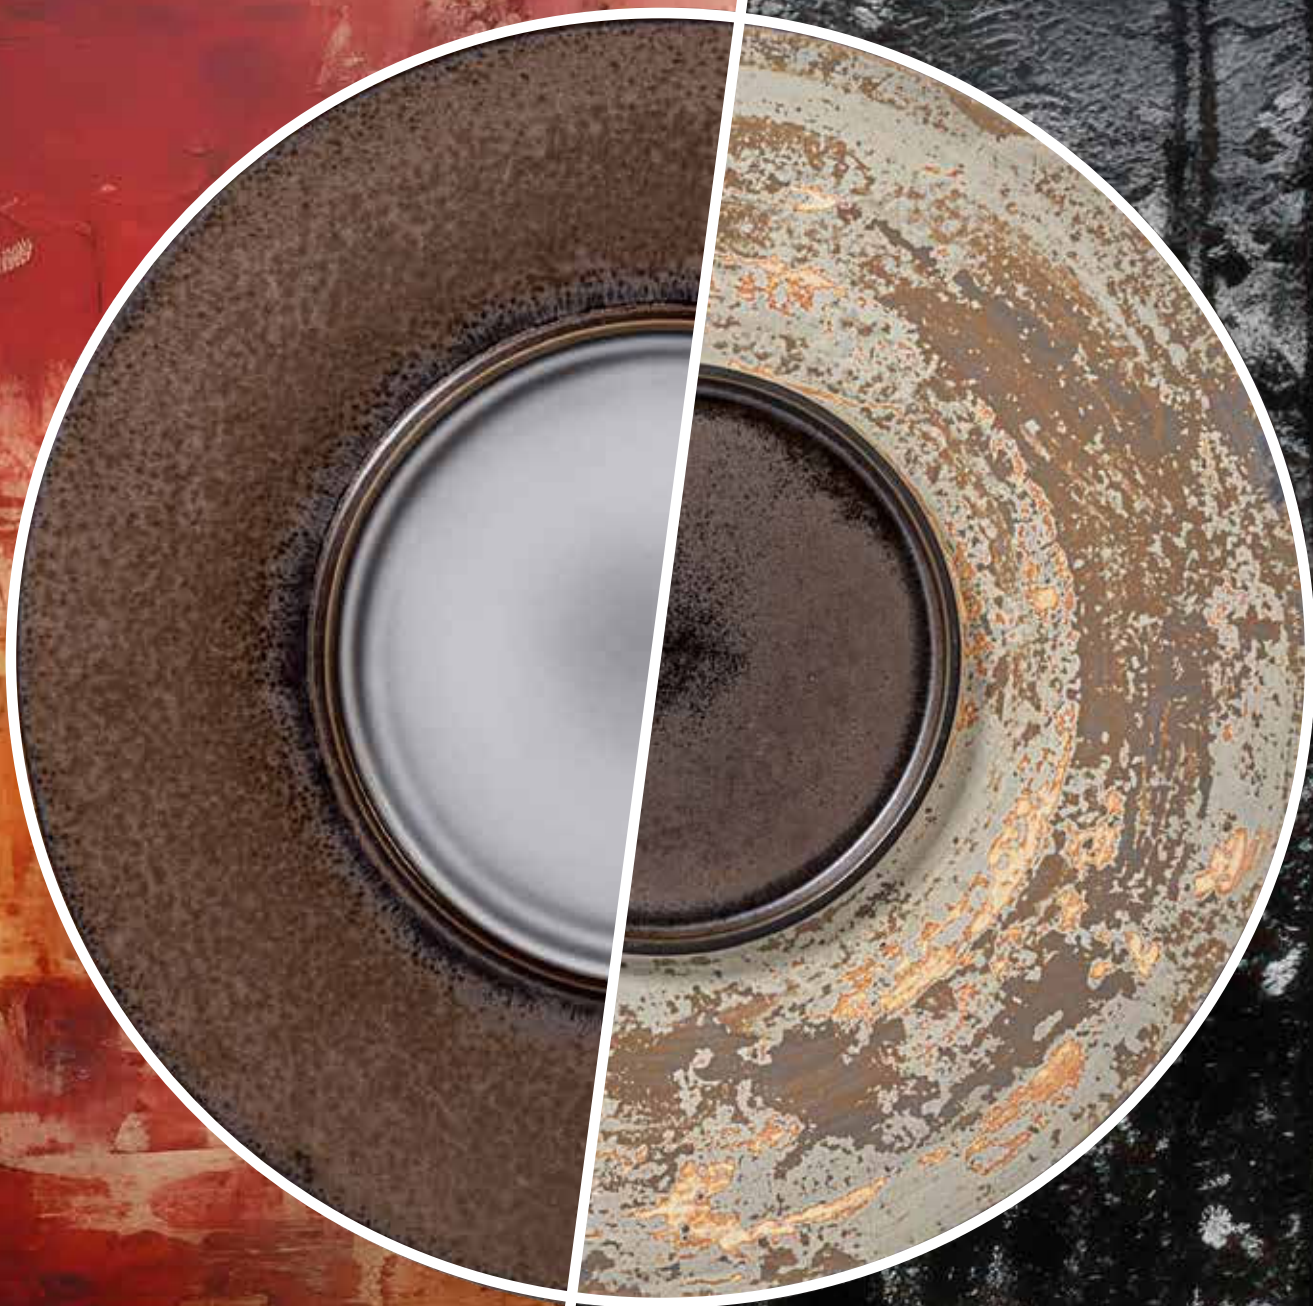

MORINI S.r.l.

Via P. Calamandrei n° 116
52100 AREZZO-ITALY
tel. (+39) 0575 356333
fax (+39) 0575 24666

Web:
www.morinionline.it

E-mail:
campionario2@morinionline.it

E-mail ufficio ordini:
ordini.clienti@morinionline.it

E-mail ufficio spedizioni:
spedizioni@morinionline.it