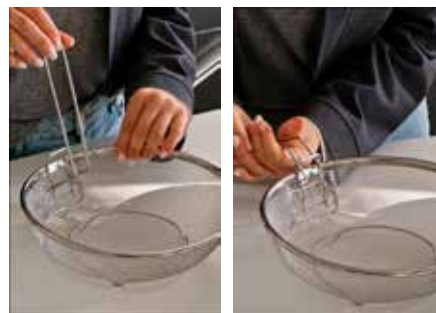

**201852** - BOLLITORE INOX CON FISCHIO E MANICO  
PIEGHEVOLE INDUZIONE LT 3,5 ■  
■ Ø CM 12,3

**201856** - TIMER ANALOGICO INOX BASE MAGNETICA  
TEMPO DI MISURAZIONE 60 MIN. ■

**201853** - PRESSA HAMBURGER INOX Ø CM 11,5 ■

**202386** - AFFETTAPATATE/ VERDURE 2 LAME  
ACCIAIO INOX MM 12/9 ■

**202186** - CESTELLO PER FRITTURA CON MANICO SNODABILE  
REMOVIBILE SALVASPAZIO INOX Ø CM 25 ■  
**202187** - CESTELLO PER FRITTURA CON MANICO SNODABILE  
REMOVIBILE SALVASPAZIO INOX Ø CM 27 ■